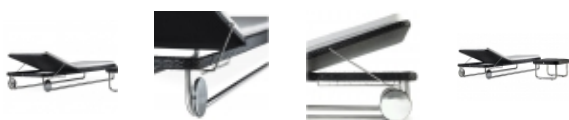

Bain De Soleil Orson

015-036

dont éco-part.

Livraison

878,84 € ht.

0,84 € ht.

1 semaine

200

73

31

29,9

Description

Chaise longue Structure en aluminium peint recouvert avec tressage PE plat Wintech. Coussins doussables en mousse (densité 25kg./m³). Tapisserie tissu Sunbrella®, avec traitement impermable et antitache. Pieds de tube en acier inoxydable poli brillant 25 x 1,2 mm (alliage AISI316). Roulettes en alliage d'aluminium chorm(50 microns). Dossier inclinable multipositions (5 positions).