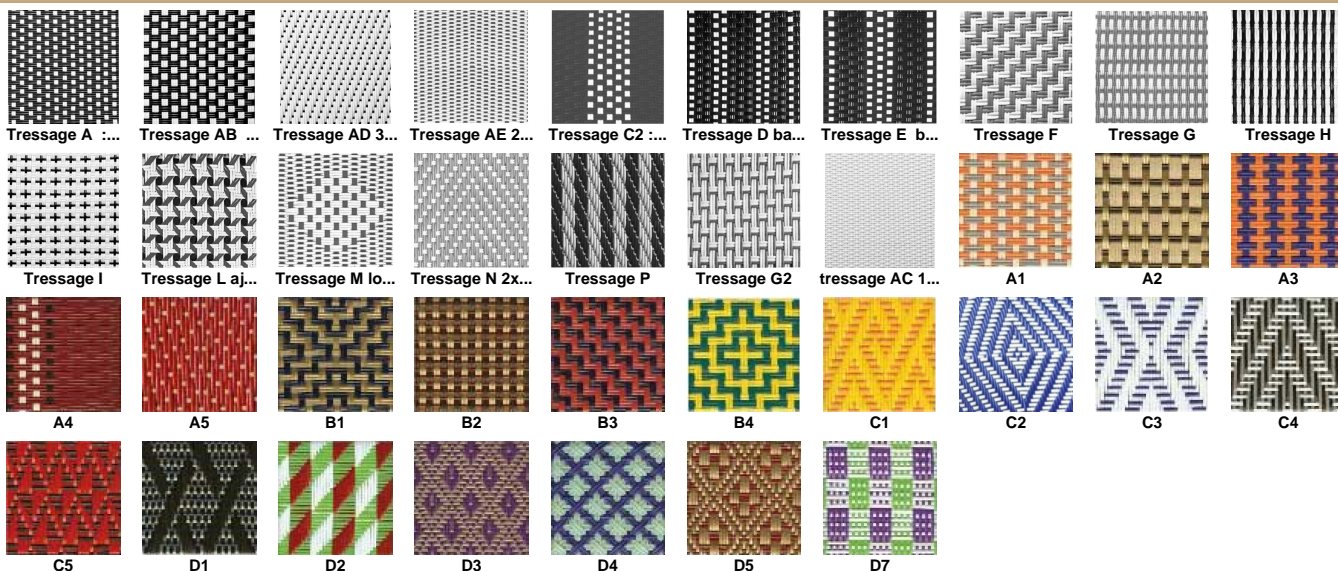

4,5

Description

structure rotin cannes malacca naturelles
assise et dossier tressage aux choix
coloris aux choix

Choix de structure

Choix de revêtements

Options additionnelles

Accoudoirs