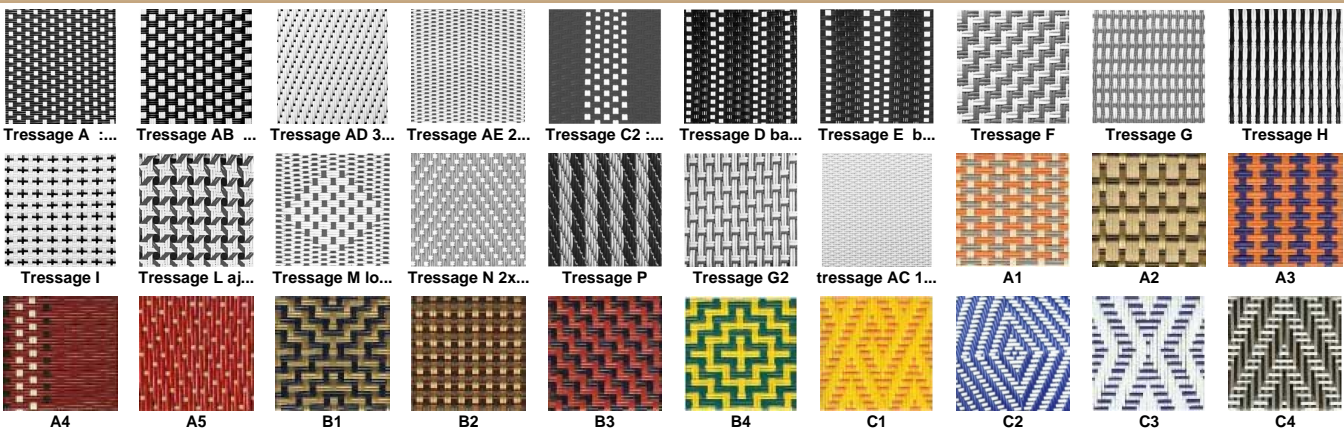

4,5

Description

- chaise rotin naturel malacca
- tressage nylon aux choix, coloris aux choix
- empilable

- en option taille réduite

Choix de structure

C5

D1

D2

D3

D4

D5

D7

D8

D9 separ

D10 bande

D11

Choix de revêtements

01-noir

02-blanc

04-jaune

05- beige

06-rouge-coqu...

08-citrouille

09-vert foret