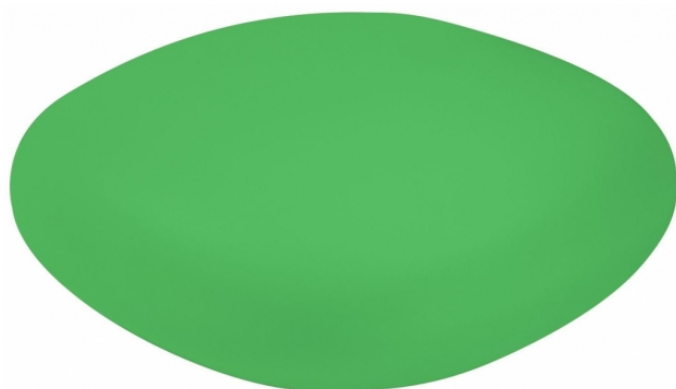

Pouf Chubby low

051-026

100%
design

Made in Italy

A partir de
dont éco-part.
Livraison

220,17 € ht.
0,17 € ht.
2 semaines

85

75

30

8

Description

Fauteuil et pouf, les deux versions de **Chubby** sont un projet de siège qu'a imaginé **Marcel Wanders** pour **SLIDE**. Avec **Chubby**, le célèbre designer hollandais rend accessible au grand public la précieuse Crochet Chair, qu'il avait auparavant présentée en édition limitée, et enrichit la proposition en y intégrant **Chubby Low**, le pouf dont les formes rappellent la majesté naturelle d'un rocher.