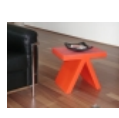

Table Basse Toy

051-051

Made in Italy

100% design

A partir de
dont éco-part.
Livraison

85,83 € ht.
0,33 € ht.
2 semaines

50

35

42

5

Description

Pensé pour être une table basse linéaire et propre, **Prospero Rasulo** offre **Toy**, le produit SLIDE réalisé en **polyéthylène** par **rotomoulage**.

Conception d'impact qui s'inspire aux formes d'Orient, **Toy** peut être utilisé à la fois comme une table ou un siège adapté à une utilisation en intérieur et en extérieur. Grâce à ses lignes géométriques, **Toy** peut être empilé de manière à créer de nouveaux espaces, devenant un produit capable de répondre à différentes exigences.

Choix de revêtements

Blanc

Vert

Jaune

Orange

Rouge

Noir

Gris