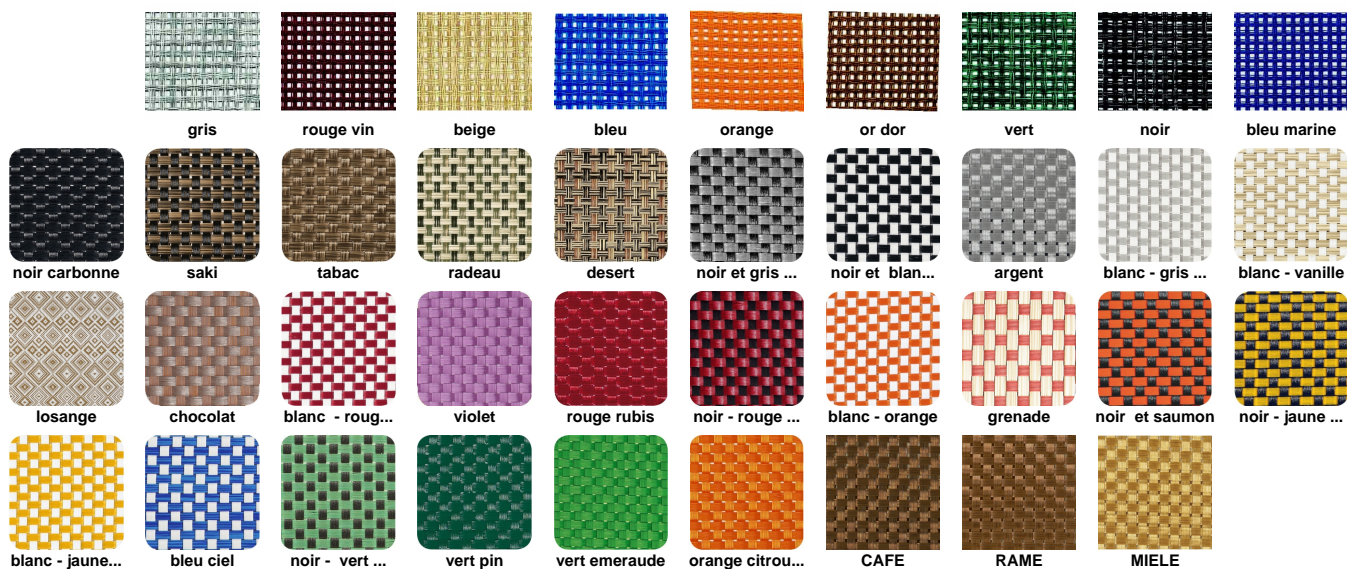

Choix de structure

alu argent b...

blanc - endui...

imitation de ...

imitation de ...

noir antique ...

noir - enduit...

prune - endui...

marron chocol...

Choix de revêtements

Options additionnelles