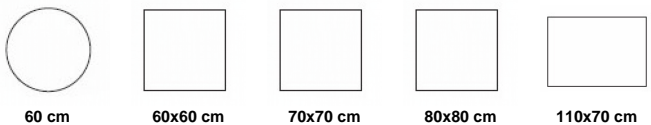

Choix de structure

60 cm

60x60 cm

70x70 cm

80x80 cm

110x70 cm