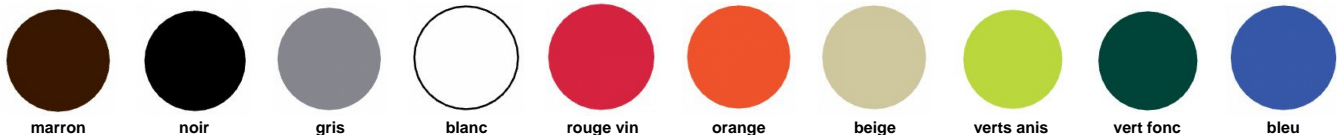

## Choix de structure

60 cm

60x60 cm

70x70 cm

80x80 cm

110x70 cm

## Choix de revêtements

marron

noir

gris

blanc

rouge vin

orange

beige